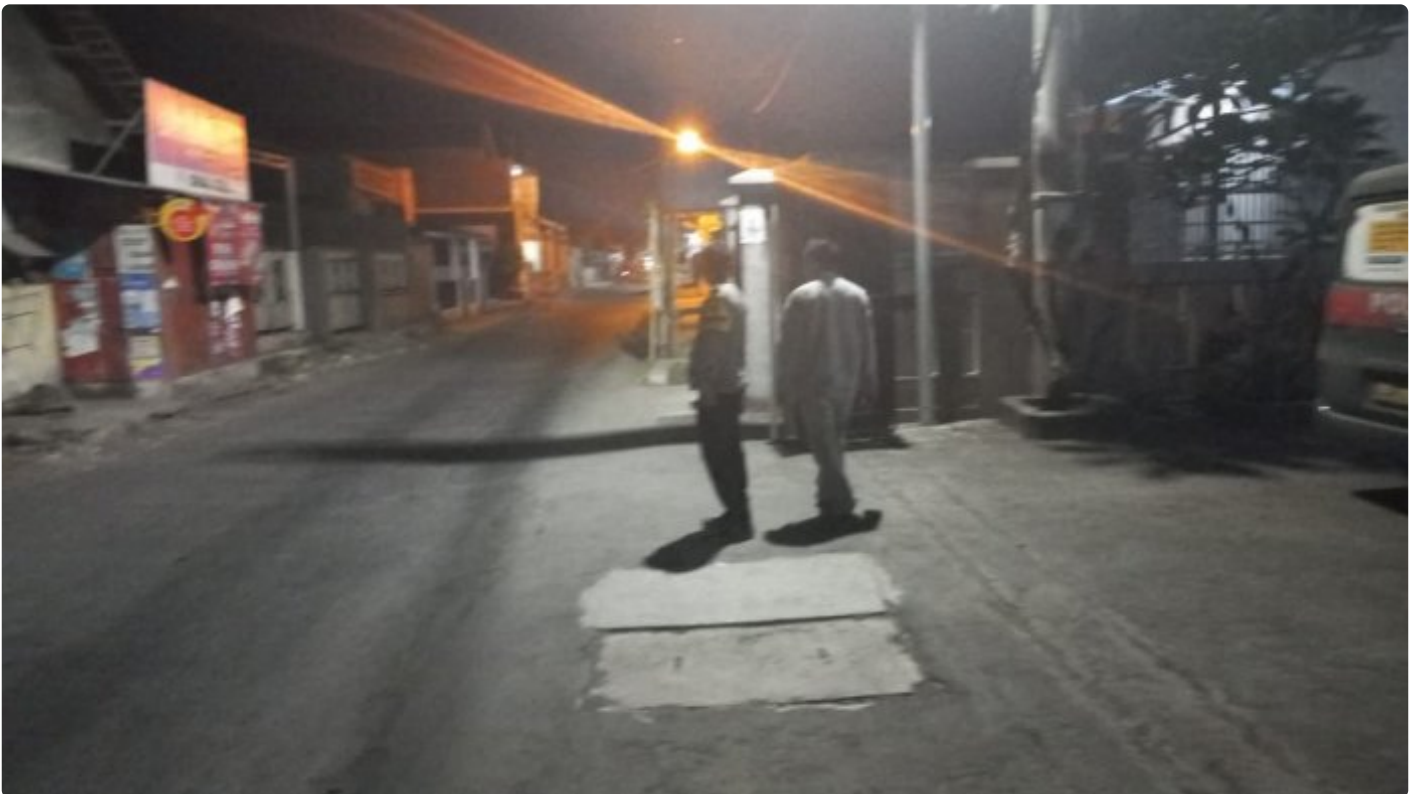

PUBLIK

Polsek Plered Polresta Cirebon Patroli Malam Hari Kontrol Obyek Vital

Panji R - CIREBON.PUBLIK.CO.ID

Sep 24, 2023 - 09:19

CIREBON - Personil Polsek Plered Polresta Cirebon Polda Jabar Dalam memelihara Kamtibmas tetap terjaga dengan baik anggota piket Polsek Plered dalam melaksanakan tugas selalu melakukan patroli diwilayah hukum polsek Plered ke jalur rawan dan Obyek vital dan berdialogis serta menghimbau kepada masyarakat agar selalu waspada dan memberikan rasa aman dan nyaman disekitar wilayah hukum Polsek Plered, dan patroli dialogis serta melaksanakan Ops Kryd dengan melakukan pemeriksaan sajam terhadap para pemuda yang sedang nongkrong dipinggir jalan di raya di wilayah hukum Polsek Plered , hal ini dilakukan utk menekan angka kriminalitas serta bin kamling untuk memberi rasa aman kepada pengguna jalan, baik dari wilayah hukum Polsek Plered maupun luar kecamatan, dilanjutkan patroli dialogis dengan warga guna memberi rasa aman dan nyaman, dilanjutkan patroli genk motor, dengan adanya kegiatan

Patroli Presisi Macan Kumbang 852 Polsek Plered tersebut sangat terasa sekali kehadirannya bagi masyarakat terutama pada saat malam hari yang sepi dengan aktifitas, karena merasa aman dari gangguan para pelaku kejahatan, dengan demikian para pelaku jalanan merasa terhambat dalam melakukan aksinya karena tidak ada lagi kesempatan, dan ini semua karena kehadiran anggota patroli Polsek Plered. Minggu, 24/09/2023.